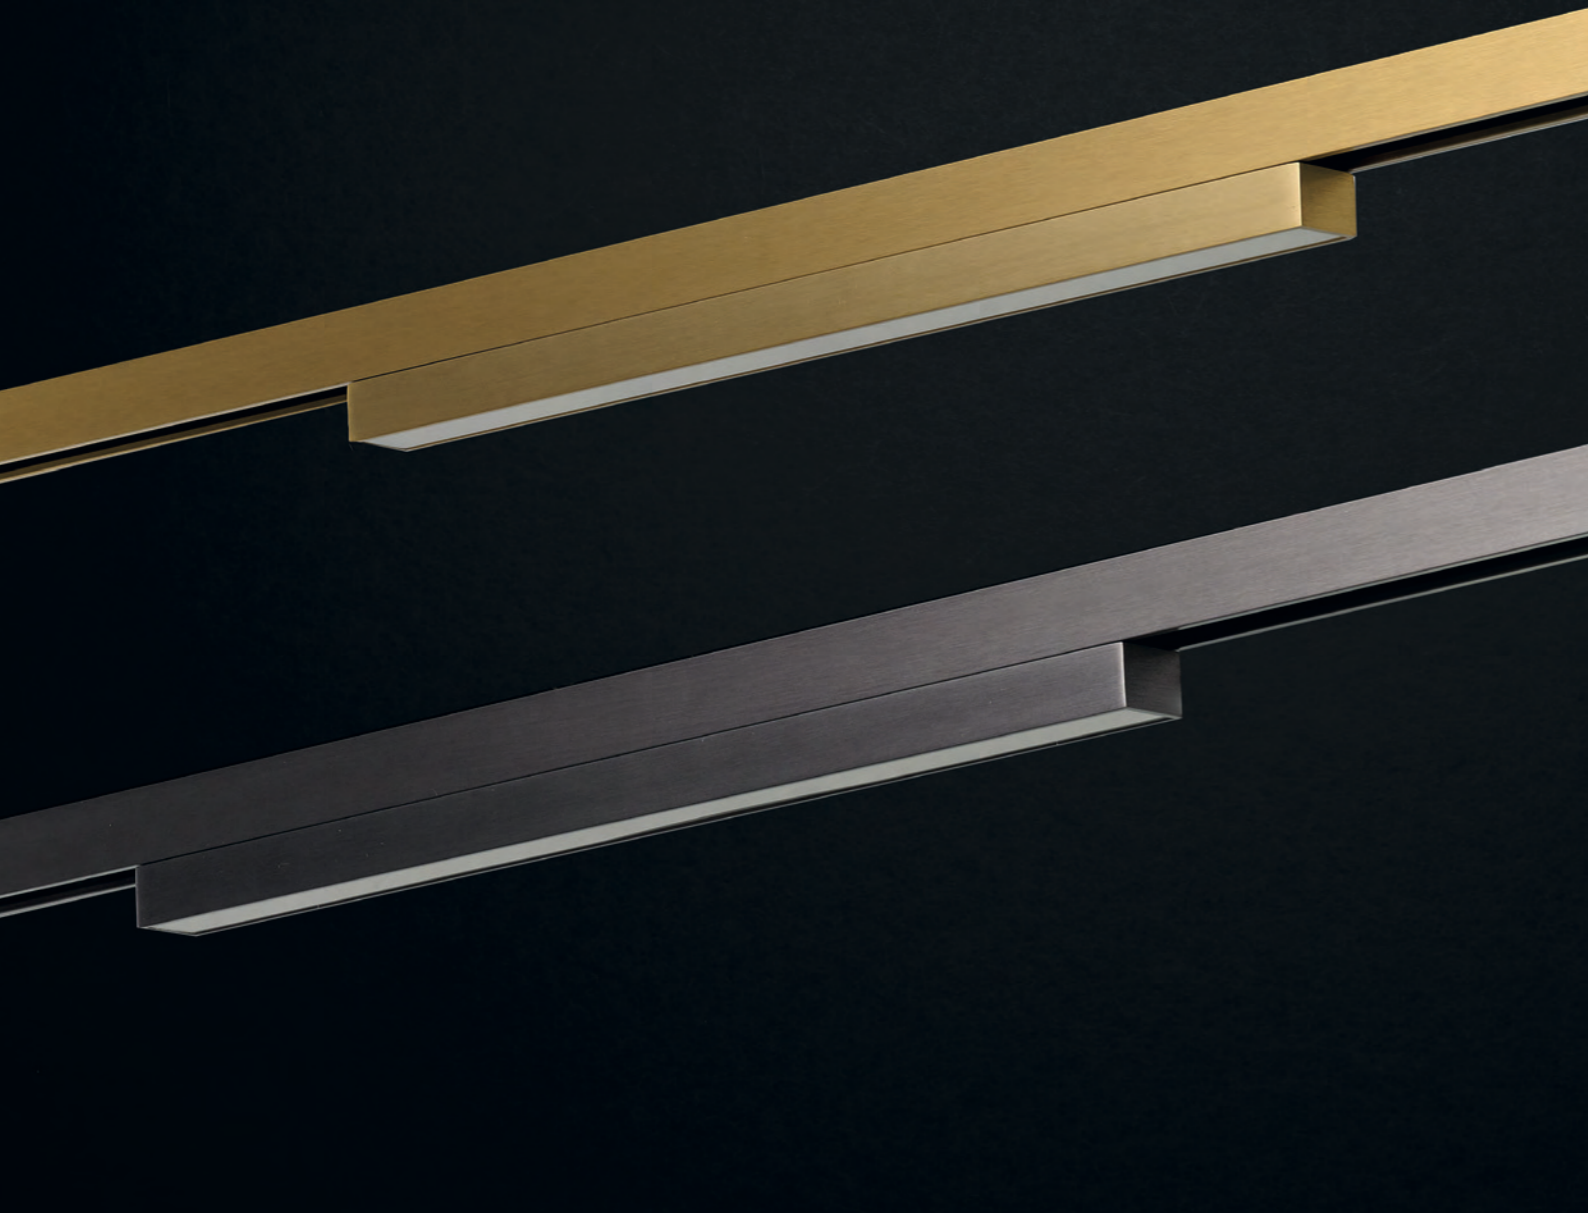

Platinum collection
SAGA TRACK MAGNETIC

ŚWIATŁO W JEDNOLITEJ LINII

PL Sigma Saga (10W, 20W) to aluminiowe oprawy liniowe, w których mleczny dyfuzor tworzy elegancką, równomierną linię światła. Anodyzowane wykończenia w kolorze złotym i tytanowym nadają im luksusowego charakteru, a możliwość pracy w systemie Bluetooth lub DALI sprawia, że doskonale odnajdują się w nowoczesnych aranżacjach.