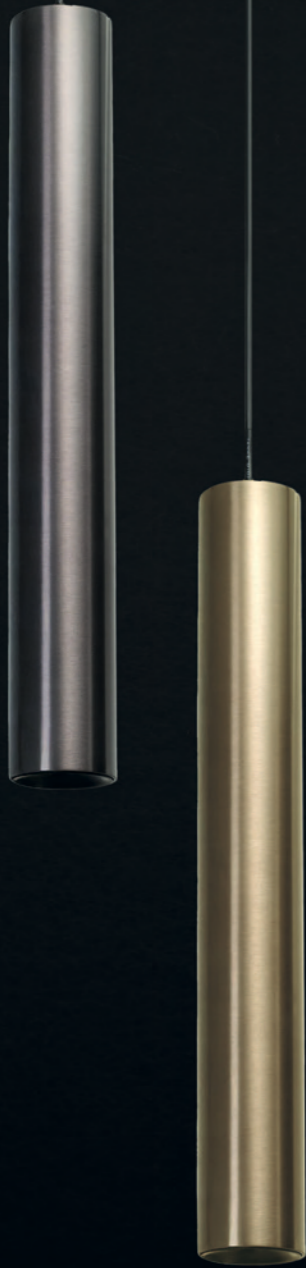

Platinum collection
ANGOLA TRACK MAGNETIC
ANGOLA PENDANT

KLASYKA SPOTYKA NOWOCZESNOŚĆ

PL Kolekcja Angola (12W) to wisząca oprawa tubowa o średnicy 4 cm, która łączy ponadczasową formę z nowoczesną technologią. Dostępna w wersji do systemu szynoprzewodów Sigma (Bluetooth / DALI) oraz jako wariant natynkowy z elegancką podsufitką. Smukła aluminiowa konstrukcja podkreśla minimalistyczny charakter lampy i sprawia, że doskonale komponuje się z różnymi aranżacjami.

CLASSIC MEETS MODERNITY

EN The Angola collection (10W, 15W)(12W) is a pendant tubular fixture with a 4 cm diameter, combining timeless form with modern technology. Available as a version for the Sigma track system (Bluetooth / DALI) or as a surface-mounted variant with an elegant ceiling rose. The slim aluminium body highlights the minimalist character of the lamp, making it a perfect fit for a wide range of interiors.