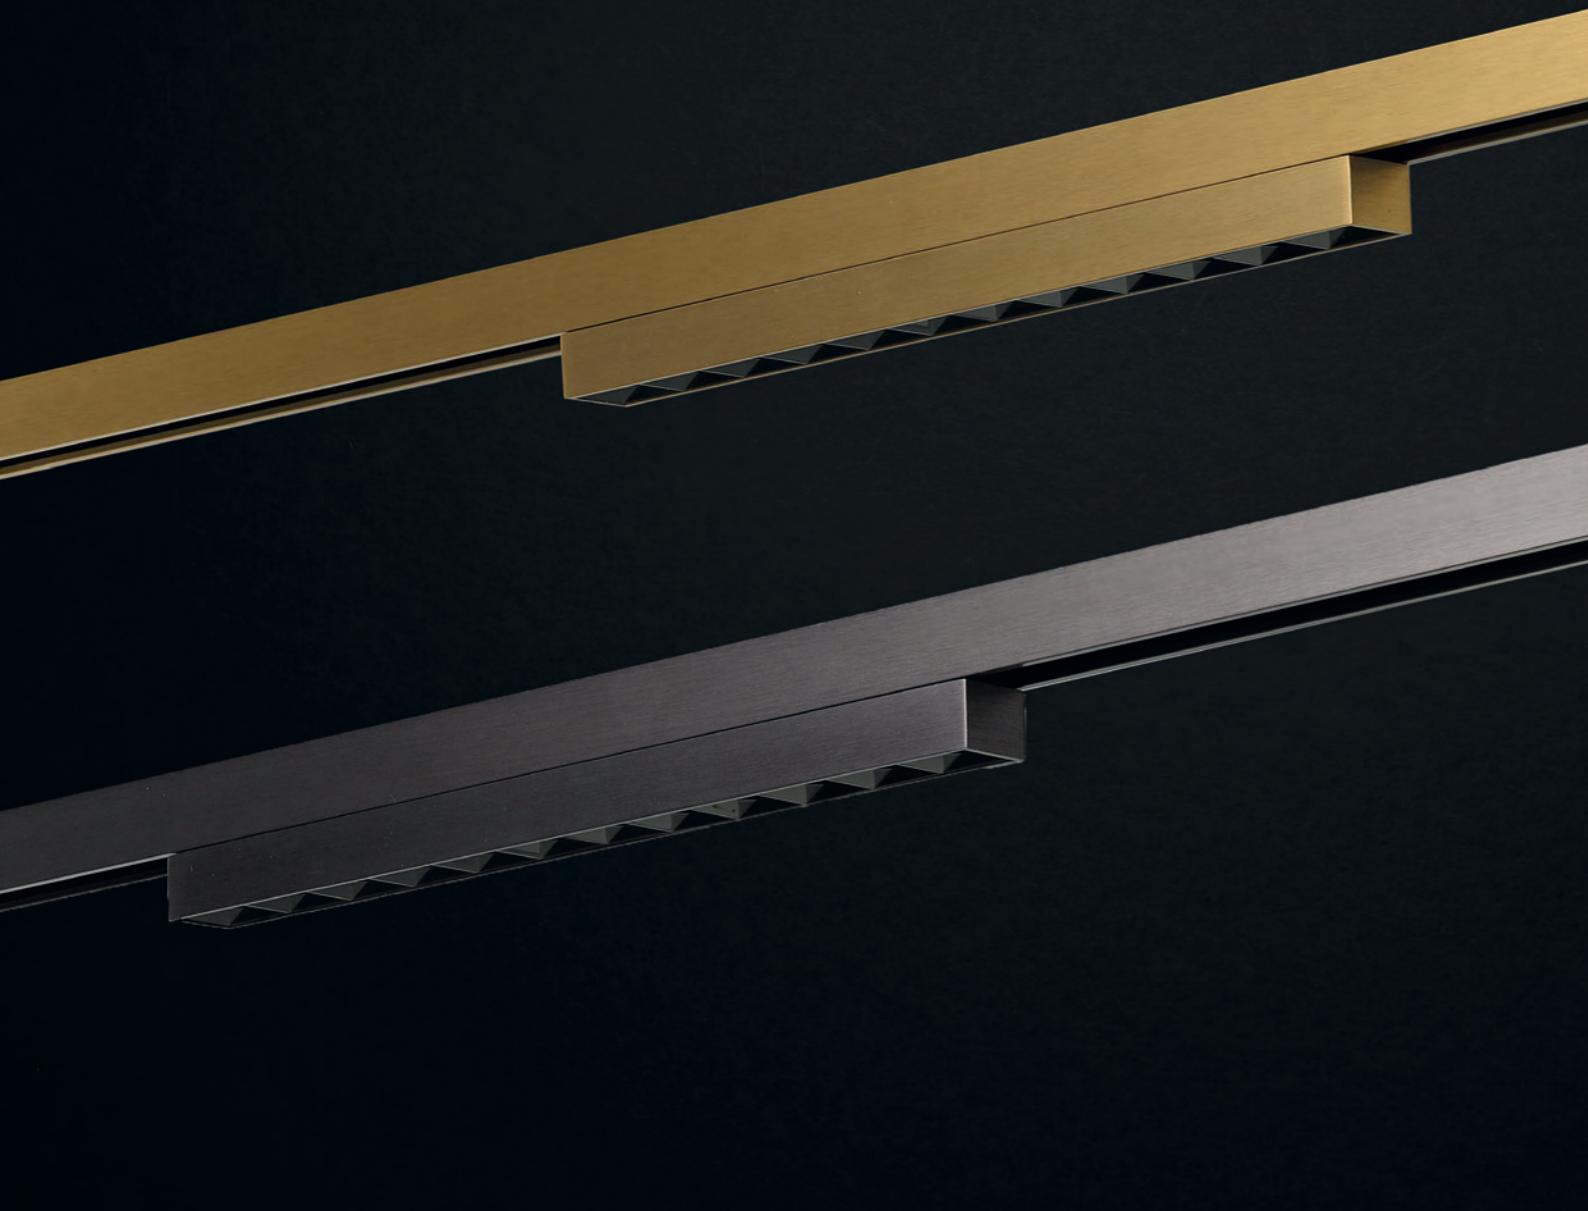

Texture & Materials

gold titan

Platinum collection
KIRA TRACK MAGNETIC

ŚWIATŁO W RYTMIE PUNKTÓW

PL Sigma Kira (10W, 20W) to liniowe oprawy, w których światło rozłożone jest w formie punktów, niczym świetlne akcenty zdobiące przestrzeń. Aluminiowa konstrukcja w kolorze złotym lub tytanowym łączy minimalistyczną estetykę z funkcjonalnością systemów Bluetooth i DALI, tworząc oświetlenie o unikalnym charakterze.