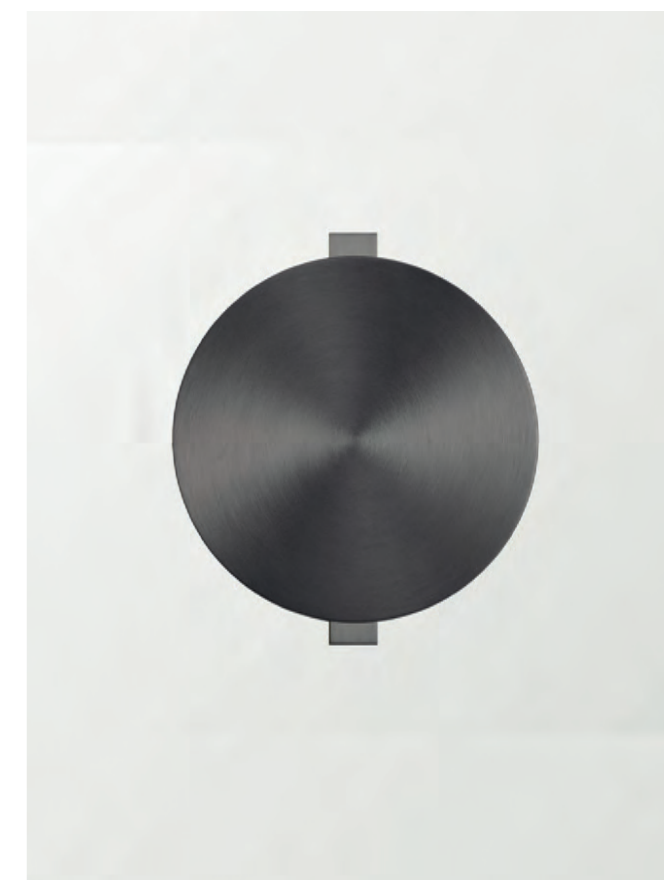

Texture & Materials

gold titan

ŚWIATŁO AKCENTOWE

PL Sigma Cora (8W) to wyjątkowa oprawa, w której światło kierowane jest ku tyłowi, a przód zdobi metalowy talerz. Wykonana z aluminium i dostępna w anodowanych kolorach złotym i tytanowym, stanowi niesablonowy element oświetlenia akcentowego, kompatybilny z systemami Bluetooth i DALI.