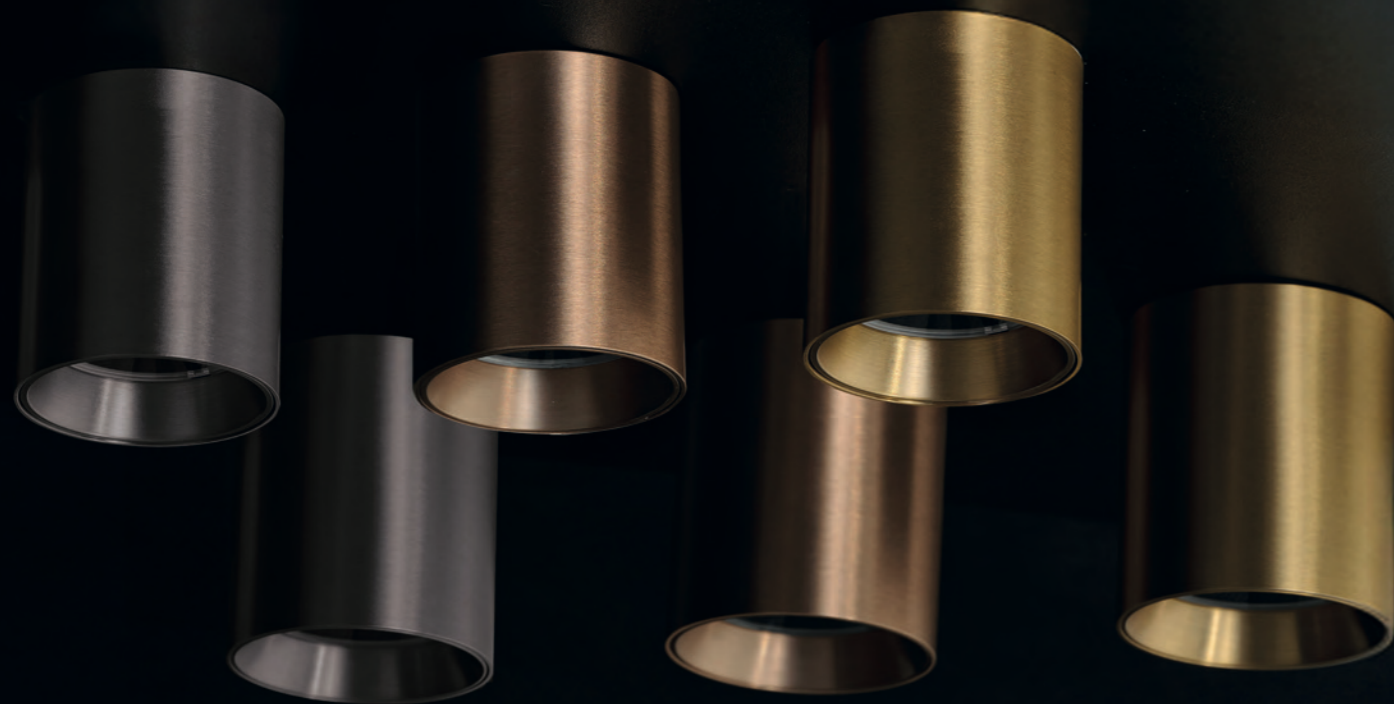

Platinum collection
BABIL CCT SWITCH