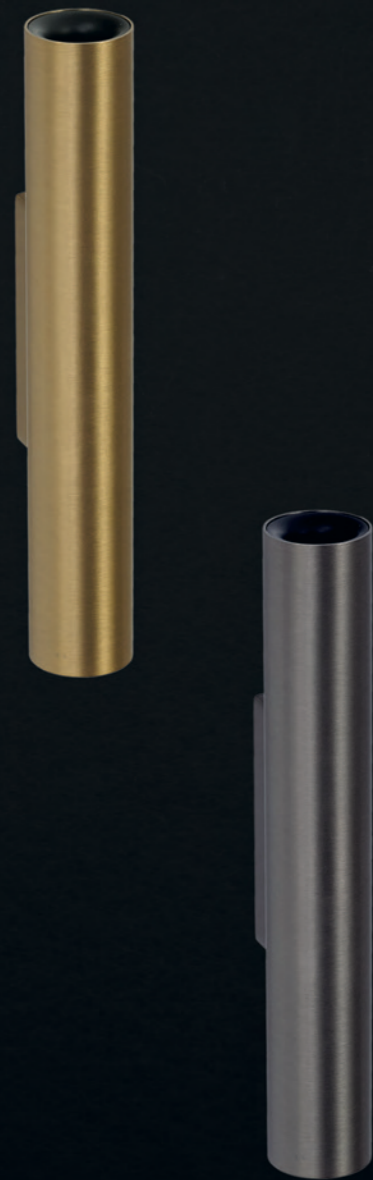

Texture & Materials

bronze gold titan

Platinum collection
MORONI WALL

ELEGANCKI MINIMALIZM

PL Moroni Wall (6W) to aluminiowa oprawa ścienna o prostej, szlachetnej formie. Dostępna w anodowanych wykończeniach złotym i tytanowym, wyposażona w zintegrowany moduł LED. Minimalistyczny design sprawia, że Moroni Wall jest subtelną i wyrafinowaną propozycją do nowoczesnych wnętrz.