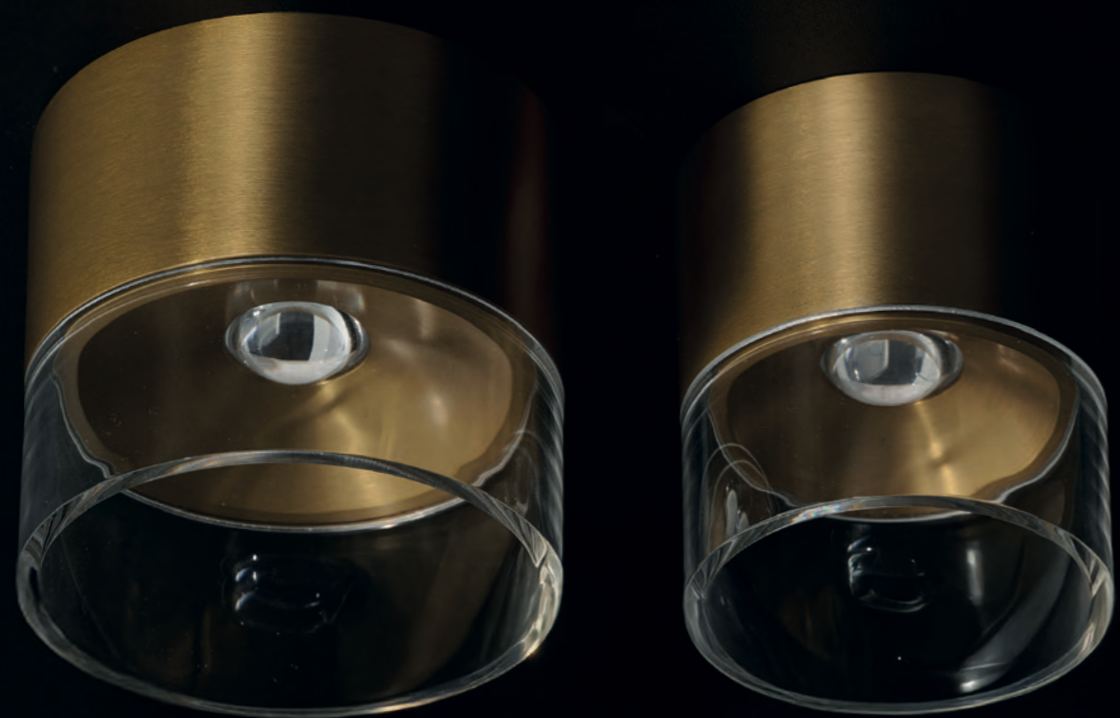

Texture & Materials

Platinum collection
LIMAN CCT SWITCH

SUBTELNA GEOMETRIA

PL Seria Liman (6W, 10W) to aluminiowe tuby z eleganckim detałem szklanym, dostępne w anodowanym kolorze złotym. Zintegrowany LED oraz funkcja CCT SWITCH umożliwiają wybór barwy światła (cieplej lub neutralnej). Prosta forma i szlachetne wykończenie sprawiają, że Liman doskonale uzupełnia współczesne aranżacje.