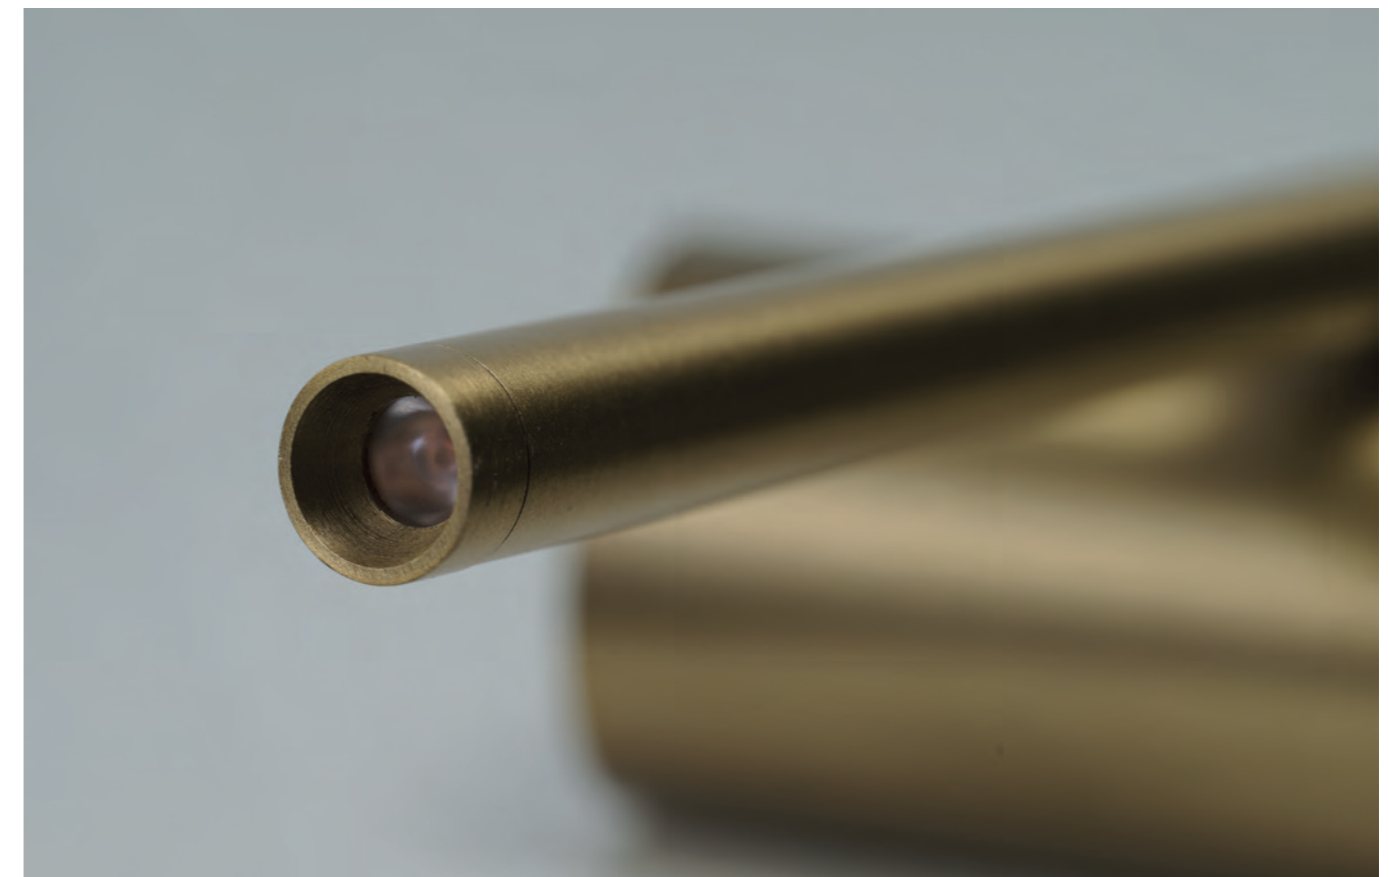

MINIMALISM IN A UNIQUE FORM

EN Birma Pendant (2W) is a slim anodized tube with a diameter of only 1.2 cm and a height of 60 cm. Available in gold and titan finishes, it serves as an elegant and subtle lighting accent. Its minimalist shape and original character make it a perfect fit for modern, luxurious interiors.