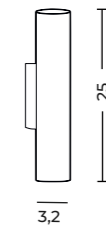

Moroni Wall

Color/Code	● AZ7169 gold
	● AZ7170 titan
Finish	satin
Material	aluminium
Voltage	230V
Light source	2 x LED integrated, 2 x 3W
Kelvins	3000K
Lumens	450lm
CRI [Ra]	≥ 90
Beam angle	36°