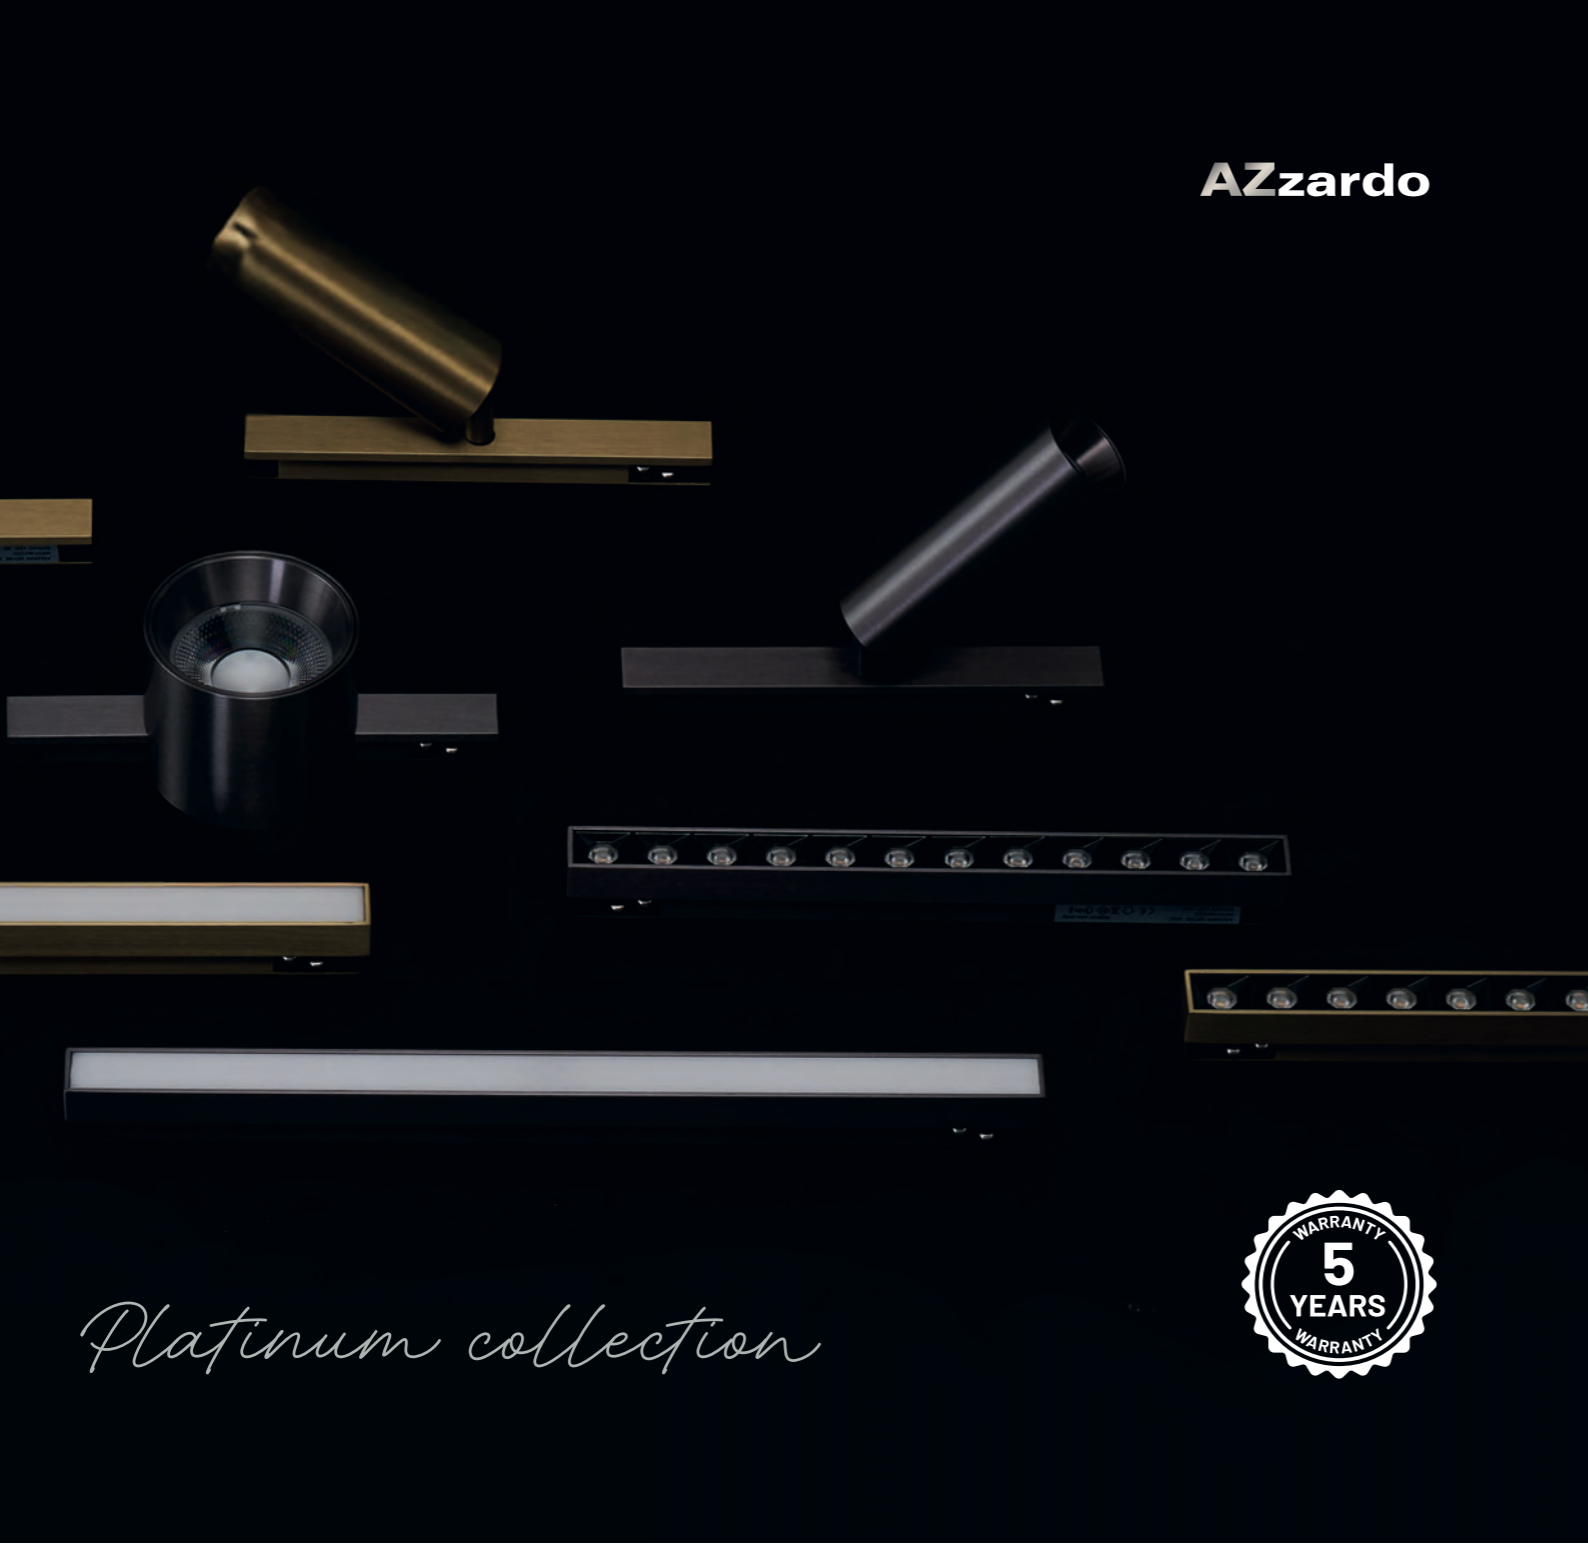

AZzardo

Platinum collection

NOWOCZESNE OBLICZE ŚWIATŁA

PL Kolekcja Platinum to połączenie ponadczasowego minimalizmu z innowacyjną technologią. Aluminiowe oprawy o anodowanych wykończeniach w odcieniach złota, tytanu i brązu zostały stworzone z myślą o najbardziej wymagających aranżacjach. Każdy detal – od smukłych form po precyzyjne wykończenie podkreśla luksusowy charakter kolekcji. Dzięki zintegrowanym modułom LED, funkcjom CCT SWITCH oraz systemom sterowania Bluetooth i DALI, Platinum oferuje światło, które można dopasować do nastroju i funkcji wnętrza. To oświetlenie, które łączy estetykę z technologią i podnosi standard każdej przestrzeni.

THE MODERN FACE OF LIGHT

EN The Platinum collection combines timeless minimalism with innovative technology. Aluminium fixtures with anodized finishes in gold, titan, white and bronze shades are designed for the most demanding interiors. Every detail – from slim forms to precise craftsmanship – reflects the luxurious character of the collection. With integrated LED modules, CCT SWITCH function, and Bluetooth and DALI control systems, Platinum offers lighting that adapts to both mood and purpose. It is illumination that merges aesthetics with technology, elevating the standard of any space.